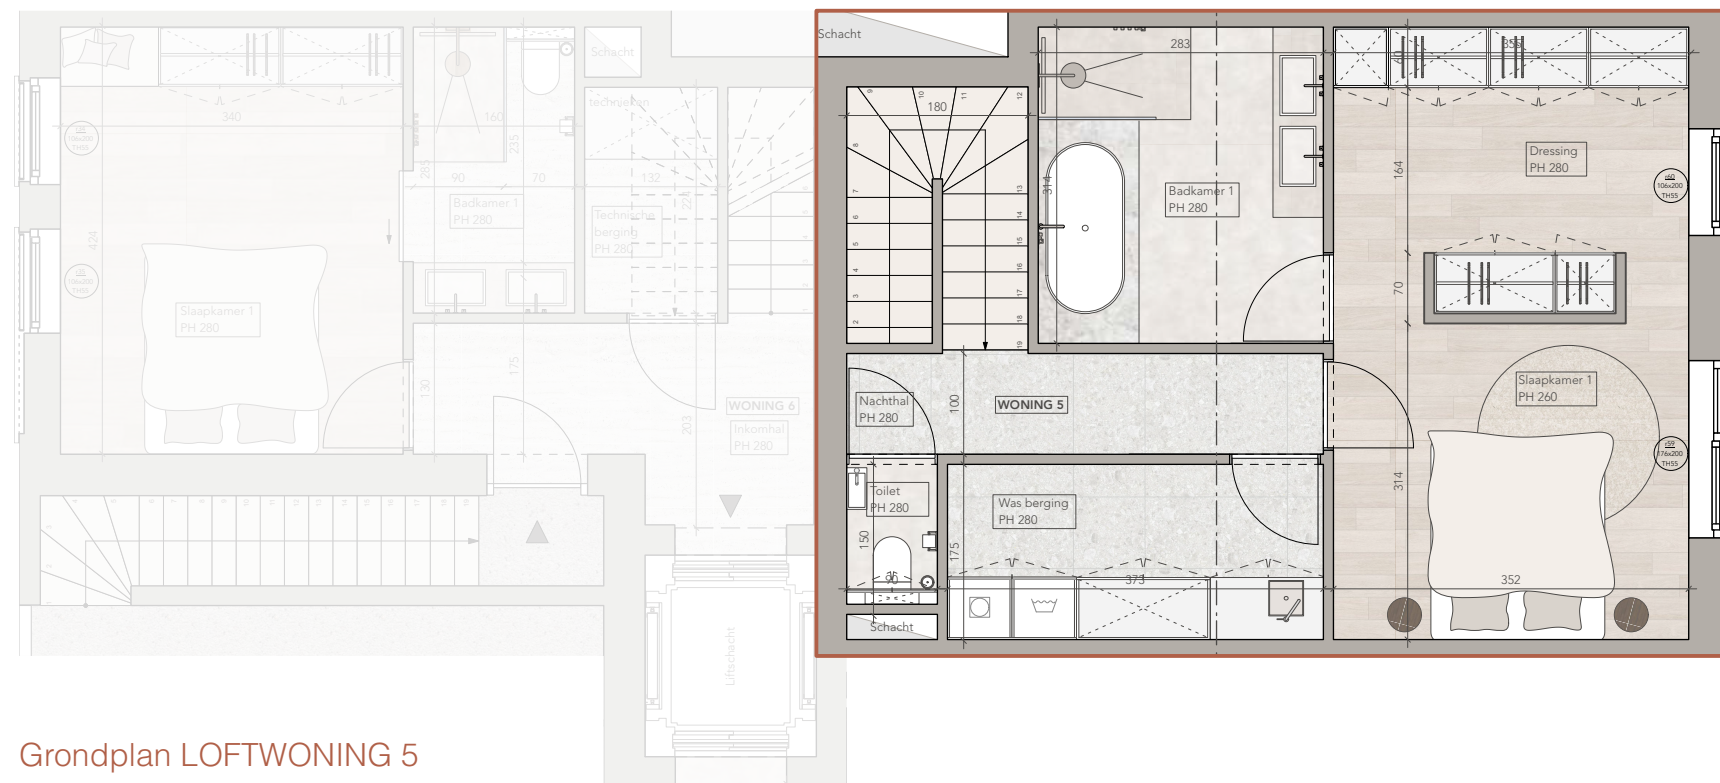

Grondplan LOFTWONING 5

Niveau: 0
Schaal 1/75

Grondplan LOFTWONING 5

Niveau: +1
Schaal 1/75

PLAN LOFTWONING 5

Oppervlakte: 155 m²
Terras: 25,60 m²
Niveau: 0/+1
Slaapkamers: 1